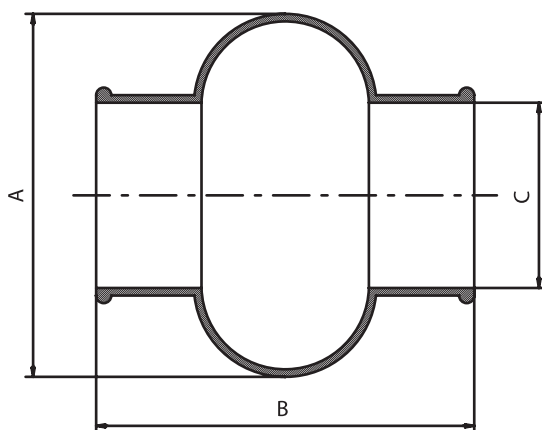

Mod. Type	Codice / Code	A	B	C	Diam. est. Giunti Joints out diam. "D"
01M	SM00 1600	28	34	15	16
02M	SM00 1800	32	40	16,5	18
03M	SM00 2200	40	45	20,5	22
04M	SM00 2500	48	50	24,5	25/26
05M	SM00 2800	52	56	27,5	28/29
1M	SM00 3200	56	65	30,5	32
2M	SM00 3600	66	72	35,5	36/37
3M	SM00 4200	75	82	40	42
4M	SM00 4500	84	95	45	45/47
5M	SM00 5000	92	108	50	50/52
6M	SM00 5800	100	122	56	58