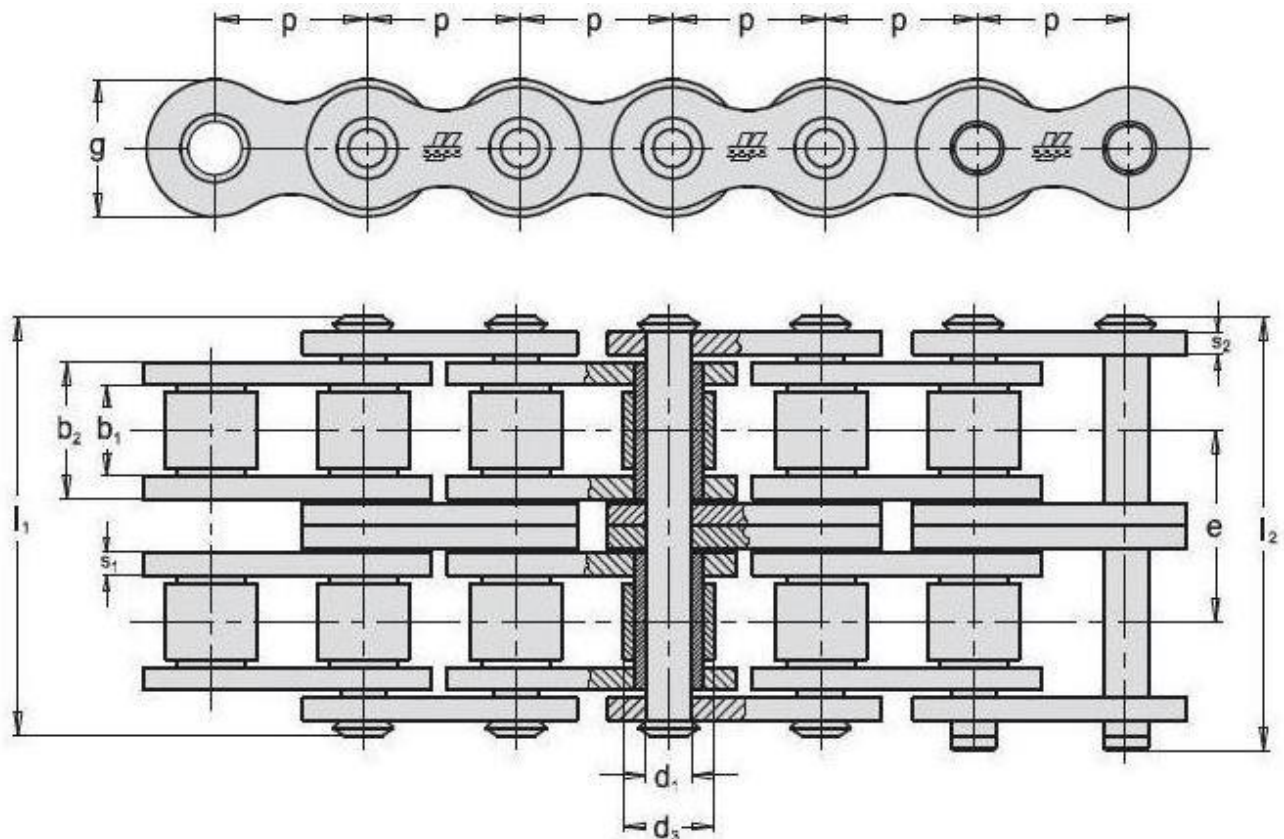

CATENA DOPPIA

ISO Nr.	p mm	b₁ mm min.	b₂ mm max.	d₁ mm h9	d₃ mm h10	l₁ mm	l₂ mm	g mm	s₁ mm	s₂ mm	e mm	f mm²	F_s kN min.	Q kg/m
05B - 2	8,000	3,00	4,77	2,31	5,00	14,3	17,4	7,1	0,75	0,75	5,64	22	7,8	0,40
06B - 2 ^{a)}	9,525	5,72	8,53	3,28	6,35	23,8	27,1	8,2	1,30	1,30	10,24	56	16,9	0,82
08B - 2	12,700	7,75	11,30	4,45	8,51	31,0	34,9	11,8	1,60	1,60	13,92	101	32,0	1,30
10B - 2	15,875	9,65	13,28	5,08	10,16	36,2	40,3	14,7	1,60	1,60	16,59	134	44,5	1,80
12B - 2	19,050	11,68	15,62	5,72	12,07	42,2	46,8	14,7	1,80	1,80	19,46	179	57,8	2,50
16B - 2	25,400	17,02	25,45	8,28	15,88	68,0	73,4	21,0	3,50	3,00	31,88	421	110,0	5,20
20B - 2	31,750	19,56	29,00	10,19	19,05	77,7	82,5	26,0	4,50	3,50	36,45	591	170,0	7,50
24B - 2	38,100	25,40	37,90	14,63	25,40	101,0	106,9	33,4	6,00	5,00	48,36	1109	280,0	13,90
28B - 2 ¹⁾	44,450	30,99	46,50	15,90	27,94	124,0	129,2	36,6	7,00	6,00	59,56	1479	360,0	18,00
32B - 2 ¹⁾	50,800	30,99	45,50	17,81	29,21	123,8	131,7	41,8	7,00	6,00	58,55	1621	450,0	19,00
40B - 2 ¹⁾	63,500	38,10	55,70	22,89	39,37	152,7	158,6	52,0	8,00	8,00	72,29	2550	630,0	33,5
48B - 2 ¹⁾	76,200	45,72	70,50	29,24	48,26	190,0	199,1	63,4	12,00	10,00	91,21	4123	1000	48,60
56B - 2 ¹⁾	88,900	53,34	81,33	34,32	53,98	223,0	243,6	77,85	13,00	12,00	106,60	5582	1600	70,00
64B - 2 ^{1) a)}	101,60	60,96	92,00	39,40	63,50	250,0	258,4	90,17	15,00	13,00	119,36	7250	2000	91,00
72B - 2 ^{1) a)}	114,30	68,58	103,8	44,50	72,39	283,7	292,7	103,6	17,00	15,00	136,27	9240	2500	120,4