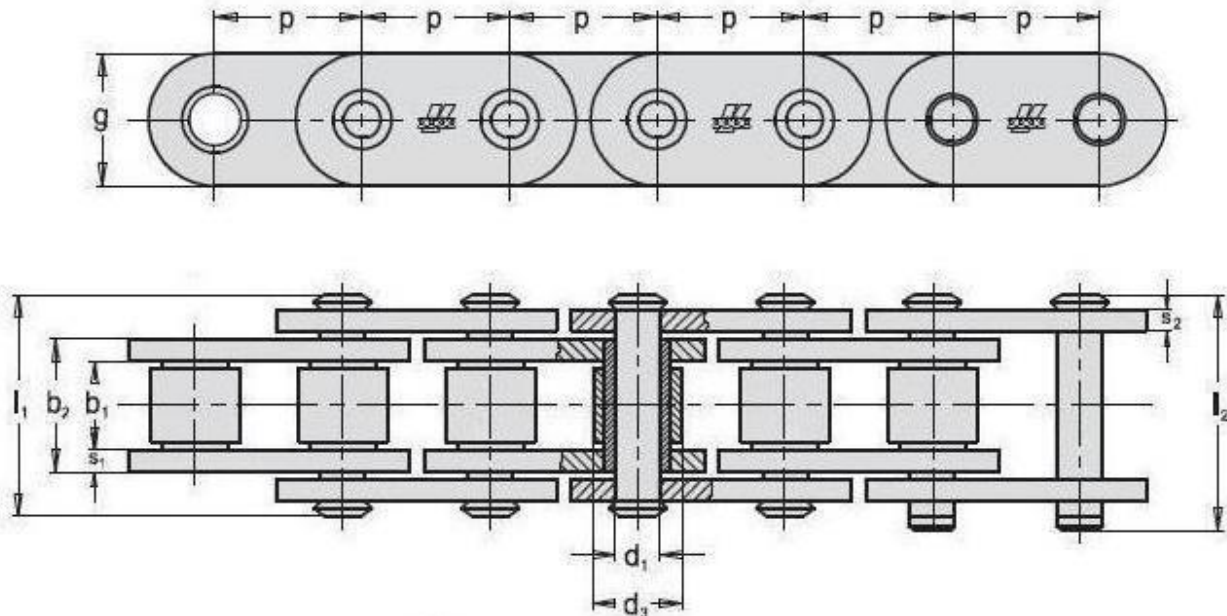

CATENA MAGLIA PIANA

ISO Nr.	p mm	b₁ mm min.	b₂ mm max.	d₁ mm h9	d₃ mm h10	l₁ mm	l₂ mm	g mm	s₁ mm	s₂ mm	f mm²	F_B kN min.	Q kg/m
06B-1RD	9,525	5,72	8,53	3,28	6,35	13,5	16,8	8,2	1,30	1,30	28	9,0	0,41
08B-1RD	12,700	7,75	11,30	4,45	8,51	16,7	18,2	11,8	1,60	1,60	50	18,0	0,80
10B-1RD	15,875	9,65	13,28	5,08	10,16	19,5	20,9	14,7	1,70	1,70	67	22,4	1,06
12B-1RD	19,05	11,68	15,62	5,72	12,07	22,5	25,2	16,0	1,85	1,85	89	29,0	1,32
16B-1RD	25,40	17,02	25,45	8,28	15,88	36,1	41,5	21,0	3,50	3,00	210	60,0	3,00
16B-1RDX	25,40	17,02	25,45	8,28	15,88	36,1	41,5	24,0	3,50	3,00	210	60,0	3,00
20B-1RD	31,75	19,56	29,00	10,19	19,05	41,2	46,0	26,0	4,50	3,50	296	95,0	4,10
24B-1RD	38,10	25,40	37,90	14,63	25,40	53,4	58,5	33,4	6,00	5,00	554	160,0	7,90
28B-1RD ¹⁾	44,45	30,99	46,50	15,90	27,94	65,0	69,6	36,6	7,00	6,00	739	200,0	9,50
32B-1RD ¹⁾	50,80	30,99	45,50	17,81	29,21	65,2	73,1	41,8	7,00	6,00	810	250,0	10,60
40B-1RD ¹⁾	63,50	38,10	55,70	22,89	39,37	80,4	86,3	52,0	8,00	8,00	1275	380,0	18,50
48B-1RD ¹⁾	76,20	45,72	70,50	29,24	48,26	99,1	107,9	63,4	12,00	10,00	2061	600,0	28,50
56B-1RD ¹⁾	88,90	53,34	81,33	34,32	53,98	117,0	137,0	77,85	13,00	12,00	2791	850,0	35,78
64B-1RD ¹⁾	101,60	60,96	92,00	39,40	63,50	130,0	138,5	90,17	15,00	13,00	3625	1120	60,00
72B-1RD ¹⁾	114,30	68,58	103,8	44,50	72,39	147,4	156,4	103,6	17,00	15,00	4619	1400	80,00