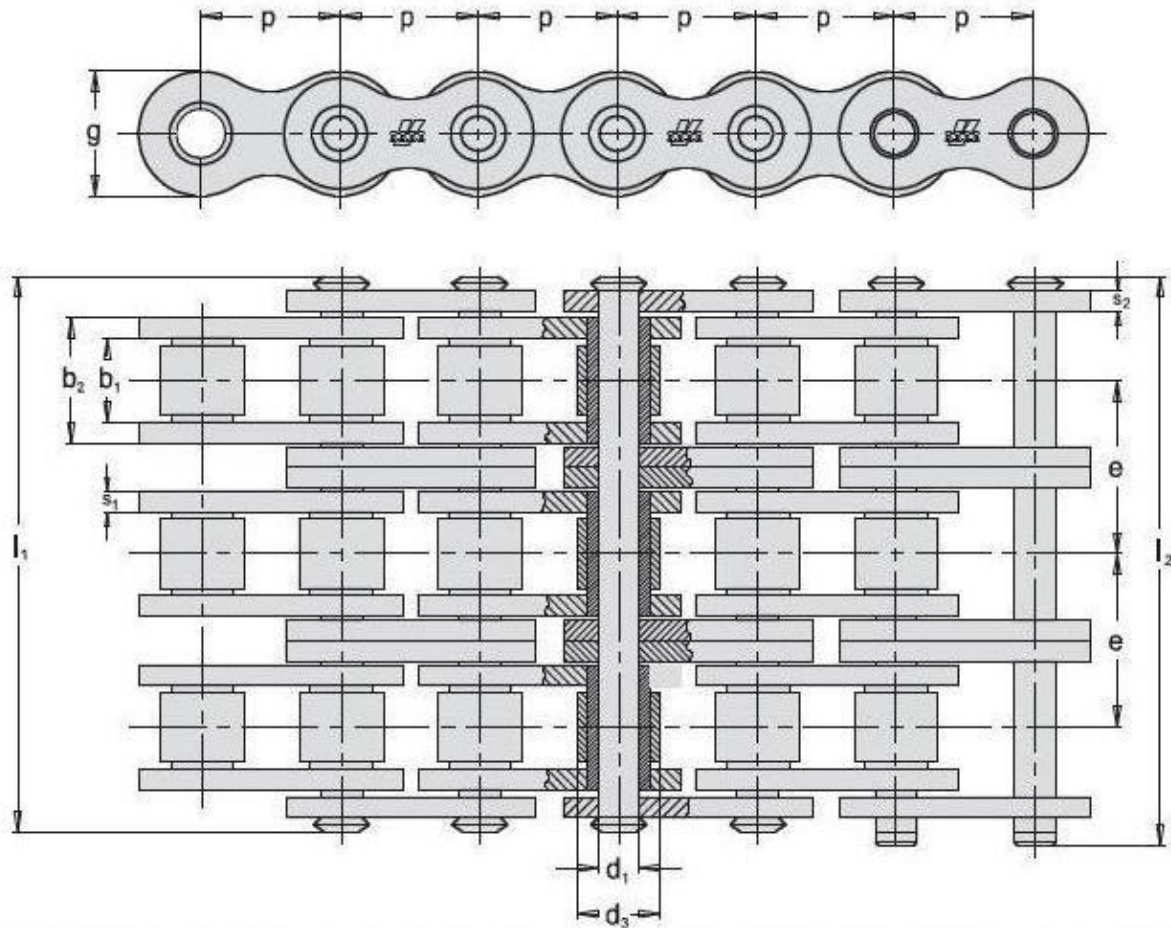

CATENA TRIPLA

ISO Nr.	p mm	b₁ mm min.	b₂ mm max.	d₁ mm h9	d₃ mm h10	l₁ mm	l₂ mm	g mm	s₁ mm	s₂ mm	e mm	f mm²	F_s kN min.	Q kg/m
05B - 3	8,000	3,00	4,77	2,31	5,00	19,9	23,0	7,1	0,75	0,75	5,64	33	11,1	0,5
06B - 3 ²⁾	9,525	5,72	8,53	3,28	6,35	34,0	37,3	8,2	1,30	1,30	10,24	84	24,9	1,2
08B - 3	12,700	7,75	11,30	4,45	8,51	44,9	48,8	11,8	1,60	1,60	13,92	151	47,5	2,0
10B - 3	15,875	9,65	13,28	5,08	10,16	52,6	56,9	14,7	1,60	1,60	16,59	202	66,7	2,8
12B - 3	19,050	11,68	15,62	5,72	12,07	61,7	66,3	14,7	1,80	1,80	19,46	268	86,7	3,8
16B - 3	25,400	17,02	25,45	8,28	15,88	99,9	105,3	21,0	3,50	3,00	31,88	631	165,0	7,7
20B - 3	31,750	19,56	29,00	10,19	19,05	114,1	118,9	26,0	4,50	3,50	36,45	887	250,0	11,2
24B - 3	38,100	25,40	37,90	14,63	25,40	150,0	155,2	33,4	6,00	5,00	48,36	1663	425,0	20,7
28B - 3 ¹⁾	44,450	30,99	46,50	15,90	27,94	184,0	188,8	36,6	7,00	6,00	59,56	2218	530,0	27,0
32B - 3 ¹⁾	50,800	30,99	45,50	17,81	29,21	181,0	190,2	41,8	7,00	6,00	58,55	2431	670,0	28,3
40B - 3 ¹⁾	63,500	38,10	55,70	22,89	39,37	225,0	230,9	52,0	8,00	8,00	72,29	3825	950,0	43,3
48B - 3 ¹⁾	76,200	45,72	70,50	29,24	48,26	281,0	290,3	63,4	12,00	10,00	91,21	6184	1500	72,5
56B - 3 ¹⁾	88,900	53,34	81,33	34,32	53,98	330,5	350,2	77,85	13,00	12,00	106,60	8373	2240	105,0
64B - 3 ¹⁾²⁾	101,60	60,96	92,00	39,40	63,50	369,8	378,3	90,17	15,00	13,00	119,36	10874	3000	136,0
72B - 3 ¹⁾²⁾	114,30	68,58	103,8	44,50	72,39	420,0	429,0	103,6	17,00	15,00	136,27	13757	3750	180,0