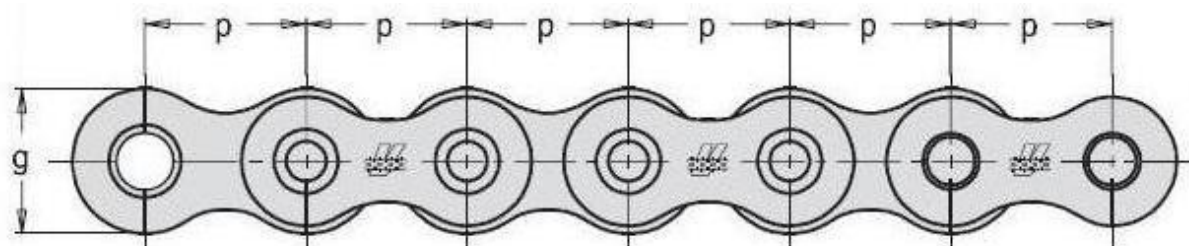

CATENA INOX

ISO Nr.	p mm	b₁ mm min.	b₂ mm max.	d₁ mm h9	d₃ mm h10	l₁ mm	l₂ mm	g mm	s₁ mm	s₂ mm	f mm²	F₀ kN min.	Q kg/m
06B-1SS ²⁾	9,525	5,72	8,53	3,28	6,35	13,5	16,8	8,2	1,30	1,30	28	6,2	0,41
08B-1SS	12,700	7,75	11,30	4,45	8,51	17,0	20,9	11,8	1,60	1,60	50	12,0	0,69
10B-1SS	15,875	9,65	13,28	5,08	10,16	19,6	23,7	14,7	1,60	1,60	67	14,5	0,93
12B-1SS	19,050	11,68	15,62	5,72	12,07	22,7	27,3	14,7	1,80	1,80	89	18,5	1,15
16B-1SS	25,400	17,02	25,45	8,28	15,88	36,1	41,5	21,0	3,50	3,00	210	40,0	2,71
20B-1SS	31,750	19,56	29,00	10,19	19,05	41,2	46,0	26,0	4,50	3,50	296	59,0	3,70