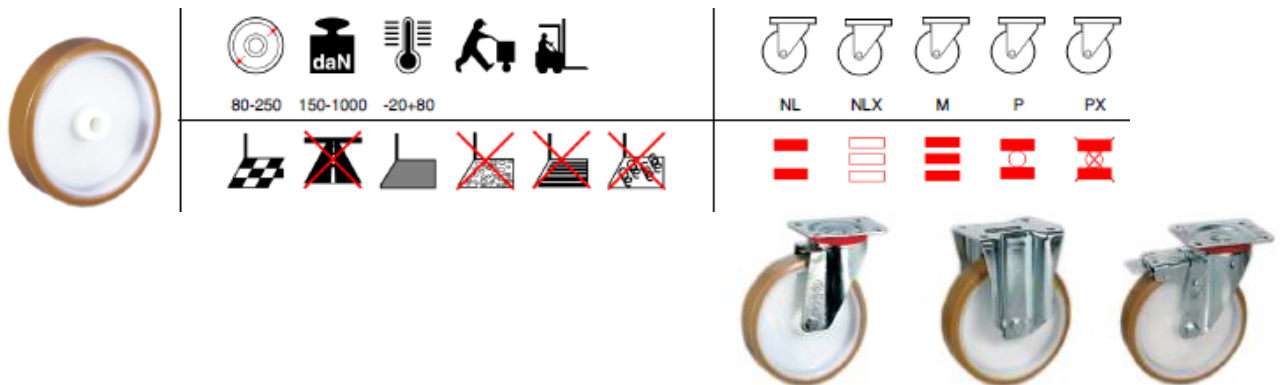

SERIE 66: POLIURETANO TR, SUPPORTI LEGGERI

Icona	Icona	Icona	Icona	Icona	Icona	Icona	Icona	Icona	daN	NL		NL		NL	
										Icona	COD.	Icona	COD.	Icona	COD.
80	25	107	100x85	80x60	9	39	120	150	0.61	664201*	0.37	665701*	0.80	666601*	
100	30	128	100x85	80x60	9	35	120	200	0.75	664202*	0.44	665702*	0.90	666602*	
125	30	156	100x85	80x60	9	37	120	220	0.91	664203*	0.66	665703*	1.05	666603*	
125PG	30	156	140x110	105x80	11	39	120	220	1.10	664213*	0.86	665713*	1.30	666643*	
150	40	194	140x110	105x80	11	56	156	300	1.81	664204*	1.44	665704*	2.09	666604*	
175	40	217	140x110	105x80	11	56	156	300	1.99	664205*	1.70	665705*	2.27	666605*	
200	50	240	140x110	105x80	11	56	156	300	2.19	664206*	1.97	665706*	2.45	666606*