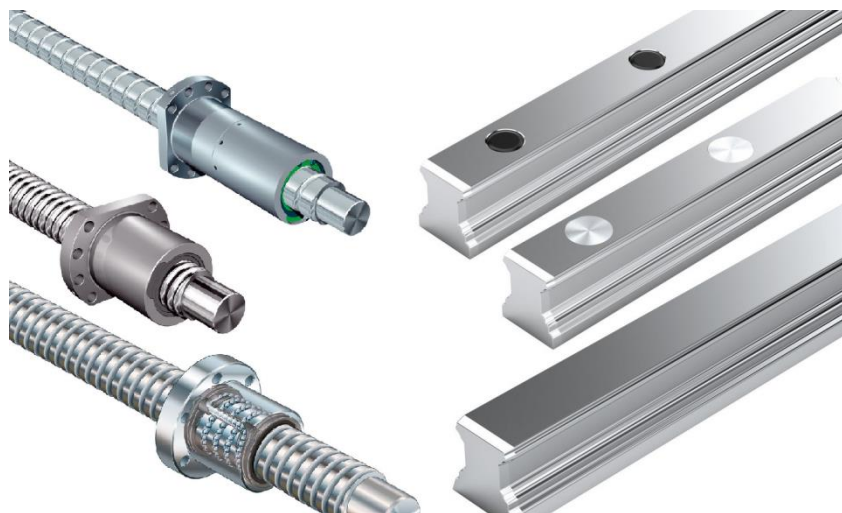

LINEA di TAGLIO e RETTIFICA

**TAGLIO A MISURA FINO
 DIAMETRO 100 di :**

**Barre Temperate
 Barre temperate inox
 Barre Cromate
 Barre Temperate e Cromate**

**TAGLIO A MISURA FINO
 A GR 65 di:**

**ROTAIE a SFERE
 ROTAIE a RULLI
 ANCHE GIUNTATE**

**VITI A RICIRCOLO DI
 SFERE**

LINEA di TAGLIO e RETTIFICA

TAGLIO A MISURA
da diametro 14 a 54 DI:

ALBERI SCANALATI

TAGLIO A MISURA DI:

BARRE di SOLLEVAMENTO