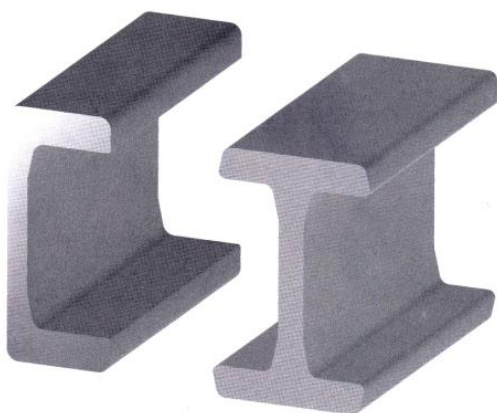

LINEA di TAGLIO e RETTIFICA

**TAGLIO A MISURA FINO
 DIAMETRO 100 di :**

**Barre Temperate
 Barre temperate inox
 Barre Cromate
 Barre Temperate e Cromate**

**TAGLIO A MISURA FINO
 A GR 65 di:**

**ROTAIE a SFERE
 ROTAIE a RULLI
 ANCHE GIUNTATE**

**VITI A RICIRCOLO DI
 SFERE**

LINEA di TAGLIO e RETTIFICA

TAGLIO A MISURA
da diametro 14 a 54 DI:

ALBERI SCANALATI

TAGLIO A MISURA DI:

BARRE di SOLLEVAMENTO